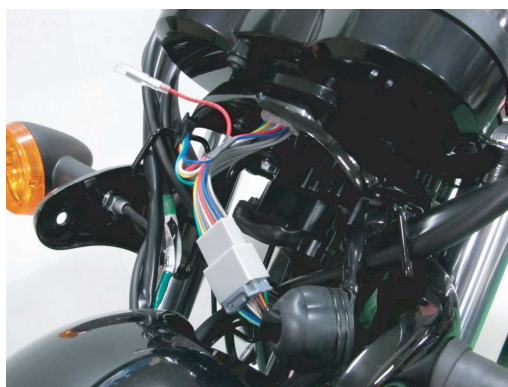

専用ハーネスの接続先は、
メーター裏のハーネス16Pコネクタ

※作業時間約60分

車種専用ハーネスkit

PARTS No.12523 【HS-K23】 JAN: 4961421417791

シフトポジションインジケータ車種専用ハーネスキット

適合車種: '25~ W230/MEGURO S1 (8BK-BJ230A)

- ●別売りのSPI-110との組み合わせで使用します。

価格 ¥3,850 (本体価格 ¥3,500)