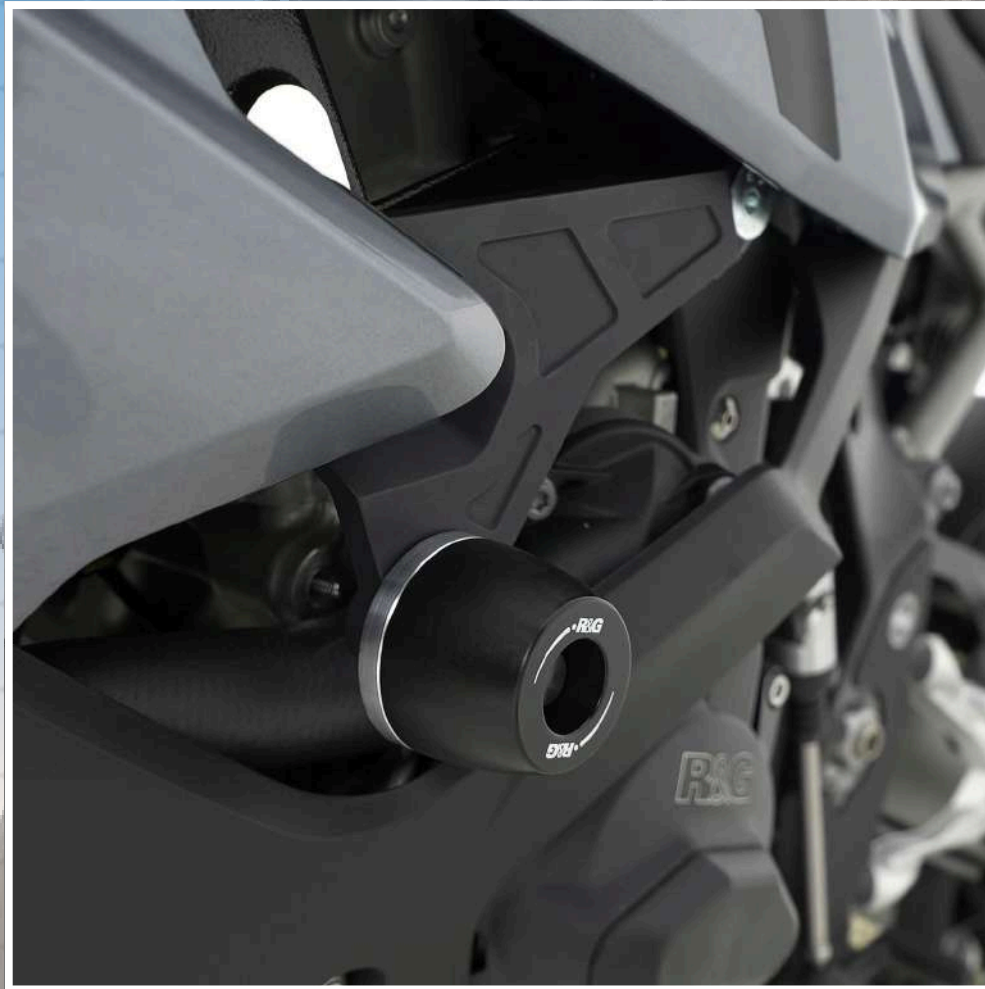

APEX クラッシュプロテクター

S1000RR (25-)

CP0589BL

¥37,000 (税抜)

左右セット

S1000RR

PICK UP MODEL

ATHENA PYRAMID MOTORCYCLE ACCESSORIES
MOTOGRAFIX

nexxs 検索 nexxs.co.jp

E-Mail : top@nexxs.co.jp

営業時間 / 9:00~17:00

定休日 / 土・日・祝・祭日

〒561-0834 大阪府豊中市庄内栄町4丁目4-16

TEL : 06-6333-1777

FAX : 06-6333-1788

当社取り扱い製品のご購入・施工は、最寄りの二輪用品店または Web 通販サイトをご利用ください。