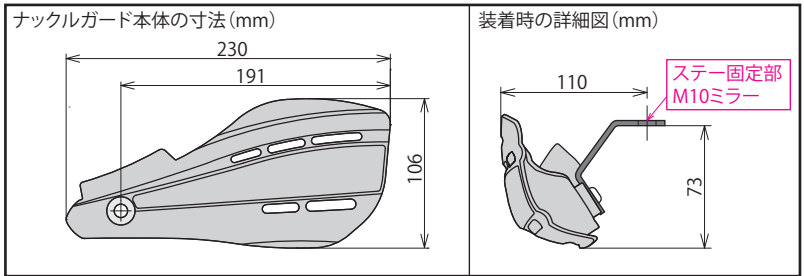

SPECIAL PARTS TAKEGAWA 行

注文書

品名	品番	価格(税込)	JANコード	注文数
ナックルガード(マットブラック)	09-11-0363	¥9,900	4514162844908	
ナックルガード(スモーク)	09-11-0364	¥9,900	4514162844915	

〒584-0069 大阪府富田林市錦織東3丁目5番16号
(株)スペシャルパーツ武川 TEL 0721-25-1357

FAX 0721-24-5059

お得意先様名

様