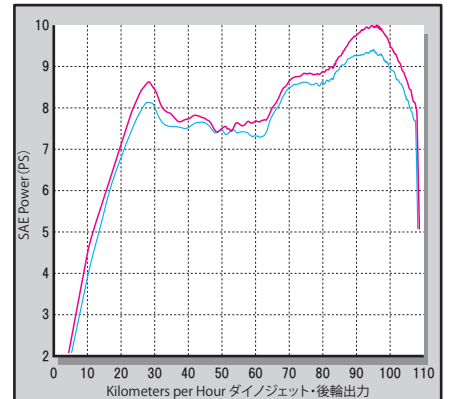

テスト車両: PCX (JK05)  
 ■ノーマルエンジン+ハイパースポーツマフラー  
 ■ノーマルエンジン+ノーマルマフラー  
 タイノジェットによる後輪出力データは、実走行とは異なります。測定時の気温によっても大きく左右されます。参考データとしてご覧下さい。

SPECIAL PARTS TAKEGAWA 行

注文書

品名	品番	価格(税込)	JANコード	注文数
ハイパースポーツマフラー(政府認証)	04-02-0018	¥75,900	4514162844960	