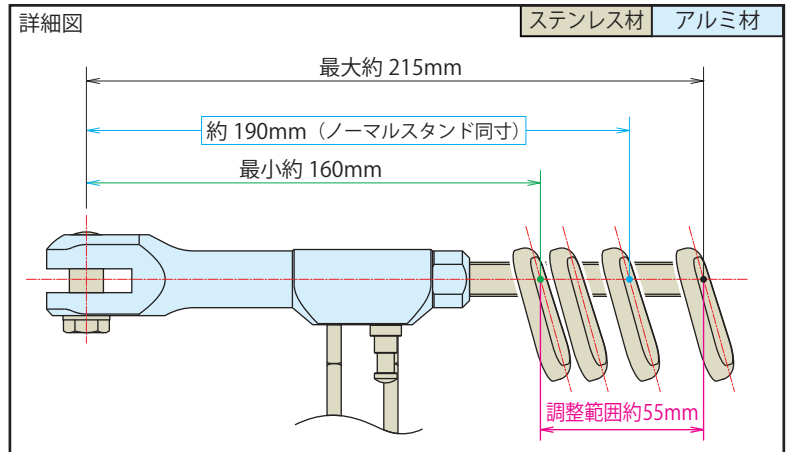

06-13-0115

装着写真

ノーマルサイドスタンドスイッチ同時装着可能

調整方法

品名	アジャスタブルサイドスタンド
対象車両	PCX (JK05-1200001～) PCX160 (KF47-1200001～)
品番	06-13-0115
JANコード	4514162844847
価格(税込)	¥19,800(税込)
取付時間	0.3H
発売日	2025年2月予定

SPECIAL PARTS TAKEGAWA 行