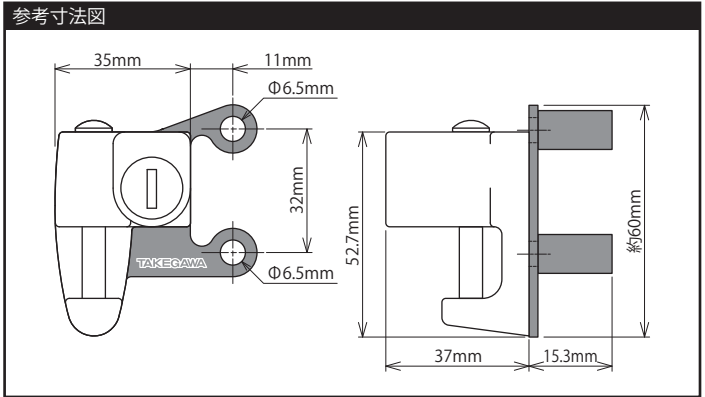

08-01-0210

装着写真

装着写真(ロック時:ヘルメットのおごひもを使用)

装着写真(付属のオリジナルピストンキー使用)

SP武川オリジナルピストンキー

品名	ヘルメットホルダーセット(いじり防止ボルト付属)
対象車両	PCX(JK05-1200001~) PCX160(KF47-1200001~)
品番	08-01-0210
JANコード	4514162844809
価格(税込)	¥4,620(税込)
取付時間	0.2H
発売日	2025年2月予定