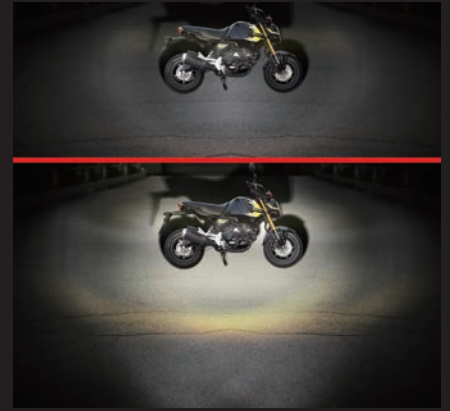

ノーマルヘッドライトにフォグランプ2灯有無の比較
上:無し/下:有り