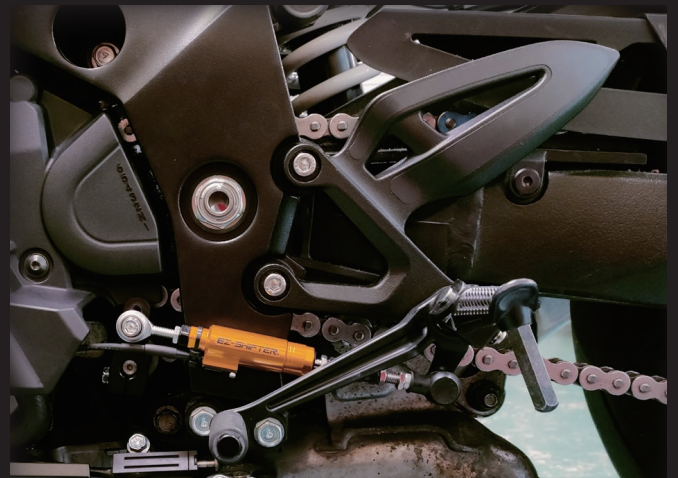

## 純正ステップ取付キット

品番：4495-SW-STD

本体価格 ¥9,000 (税別)  
【¥9,900 (税込)】

BabyFace 様で別途購入してください。

シフトアーム【品番：004-CA018BK】

フランジ六角ボルト【品番：FR006-020】

純正ステップに取付の場合、取付キットと  
別途 BabyFace 様で購入する部品が必要です。