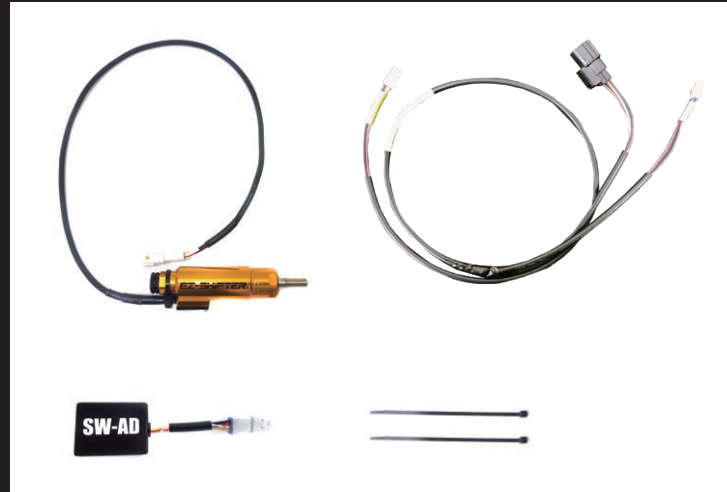

## シフタースイッチのみ

この製品は純正シフターの作動プログラムを使用します。  
純正シフタースイッチと入れ替える製品です。

# GSX-1000 22-

品番：4495-SW

本体価格 ¥43,000 (税別)  
【¥47,300 (税込)】

純正ステップの場合でも別途取付キットが必要です。

## 純正ステップ取付キット

品番：4495-SW-STD

本体価格 ¥9,000 (税別)  
【¥9,900 (税込)】

BabyFace 様で別途購入してください。

シフトアーム【品番：004-CA018BK】

フランジ六角ボルト【品番：FR006-020】

純正ステップに取付の場合、取付キットと  
別途 BabyFace 様で購入する部品が必要です。