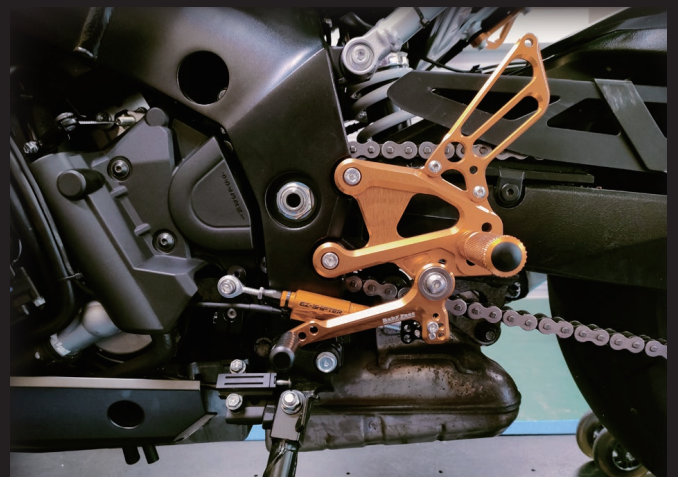

## BabyFace 取付キット

品番：4495-SW-Baby

本体価格 ¥15,000 (税別)  
【¥16,500 (税込)】

BabyFace 様で別途購入してください。

シフトアーム【品番：004-CA018BK】

フランジ六角ボルト【品番：FR006-020】

BabyFace 製バックステップに取付の場合、取付キットと  
別途 BabyFace 様で購入する部品が必要です。

株式会社 寺本自動車商会