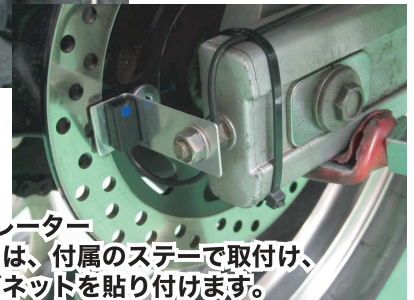

新発売

SHIFT POSITION INDICATOR

シフトポジションインジケータ

Kawasaki '91~'93 バリオス

シフトポジションインジケータ-kit

PARTS No.11708 【SPI-K25】 JAN: 4961421417661

適合車種: '91~'93 バリオス (ZR250A1~A3)

- 取り付けに必要なパーツがALL in ONE!
- 専用設計! ギアポジションデータ登録済み!

価格 ¥17,820 (本体価格 ¥16,200)

装着例

専用ハーネスは、ヘッドライト内の
ガラスへ割り込ませて接続します。

※作業時間約60分

PG-110 パルスジェネレーター
【スピード信号変換機】は、付属のステーで取付け、
ディスクローターにマグネットを貼り付けます。

車種専用ハーネスkit

PARTS No.12525 【HS-K25】 JAN: 4961421417678

シフトポジションインジケータ車種専用ハーネスキット

適合車種: '91~'93 バリオス (ZR250A1~3)

- 別売りのSPI-110との組み合わせで使用します。

価格 ¥4,400 (本体価格 ¥4,000)