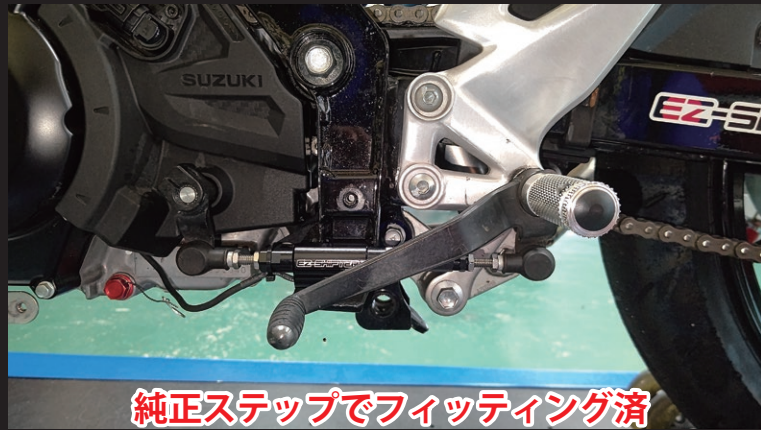

NEW

TERAMOTO 製品

EZ-SHIFTER[®]
(イージーシフター)

新発売！！

GSX-R125

対応型式：DL33B

※対応型式を
確認してください。

GSX-S125

対応型式：DL32B

品番：EZ-SFR-4540

価格：¥78,000 (税別)
【¥85,800 (税込)】

純正ステップでフィッティング済

EZ-SHIFTER[®]
拡張 オプション (イージーシフター)

新発売！！

EZ-リミッター

GSX-R125