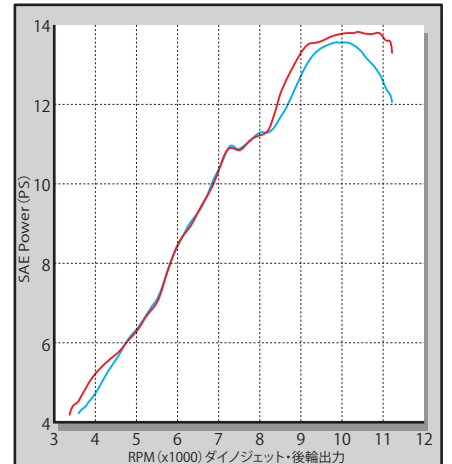

■政府認証マフラー

認証試験を受け、政府認証を取得している為、安心してマフラー交換を楽しむことが出来ます。近接排気騒音:90dB(A)

※政府認証は対象車両がノーマル状態に限ります。

04-02-0012

装着写真

装着写真

装着写真

装着写真