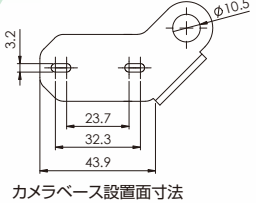

No.	品名	個数
①	メインブラケット	1
②	キャップボルト SUS M3×L10	2
③	M3ワッシャー SUS	4
④	M3ナイロンナット SUS	2

商品特徴

- M10ミラーボルトに対応します。
- ミツバサンコーワ EDR-11a/EDR-21a/EDR-21Ga/EDR-22/EDR-22G、デイトナ M820WD/M802WDにジャストフィット設計。

品名	品番	価格(税込)	価格(税抜)	備考
ドラレコカメラステー ミラーランプタイプ	DRS003	¥1,265	¥1,150	ミラー共締め M10