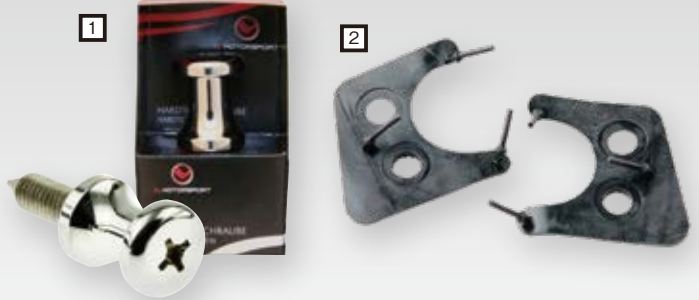

アシックスの
メーカーページは
こちら

KEENの
メーカーページは
こちら

I.L. MOTORSPORT

NA/NB用 ハードトップフック&ラバーシート

11月発売

廃盤となった純正品と同形状の救世主がドイツから

純正で廃盤となってしまったフックボルトとラバーシートをドイツからお届け。
車両のリフレッシュやこれからハードトップを付ける方にオススメ。

品名	車種	型式	品番	価格(税込)	価格(税抜)	備考
リヤデッキハードトップフック 1個		NA6CE/NA8C/NB6C/NB8C	① NAB-0080	¥3,190	¥2,900	NA01-R1-38XB相当
デッキロックラバーシート 左右セット	ロードスター	NA6CE/NA8C	② NAB-301526	¥3,190	¥2,900	NA01-R1-864, NA01-R1-874相当

ラインナップや製品情報など詳しくは公式ホームページをご覧ください!
URL : <https://www.plotonline.com/car/ilmotorsport/>

I.L.モータースポーツ
公式ホームページ

NDロードスター用マフラーカッター

11月発売

新色クロームブラックが新登場!

ミラーポリッシュ装着例

ジャスパフォーマンスから純正マフラーに装着できるマフラーカッターに新色「クロームブラック」が新登場!鏡面のクロームでありながら黒みがかったスモークメッキのようなカラー。汎用品にはないロードスター専用で作られた完成度。