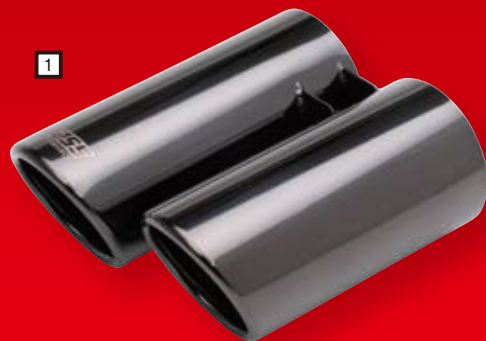

ラインナップや製品情報など詳しくは公式ホームページをご覧ください!
URL : <https://www.plotonline.com/car/ilmotorsport/>

I.L.モータースポーツ
公式ホームページ

NDロードスター用マフラーカッター

11月発売

新色クロームブラックが新登場!

ミラーポリッシュ装着例

ジャスパフォーマンスから純正マフラーに装着できるマフラーカッターに新色「クロームブラック」が新登場!鏡面のクロームでありながら黒みがかったスモークメッキのようなカラー。汎用品にはないロードスター専用で作られた完成度。