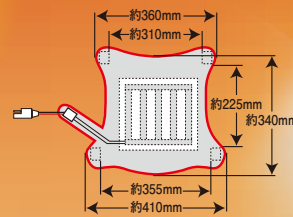

※撮影の便宜上22モデル(2BL-ZR900C)に装着した画像ですが23-モデル(8BL-ZR900K)専用です。(22モデルには適合しません)

防寒グッズ 販売中!

GEL-ZABと同時使用可能なシートヒーター 「GEL-ZAB WARM SEAT COVER」

スイッチ一体型モデル

スイッチ一体型でスマートに操作が可能。5段階の温度調節は5色のLEDランプで表示。

スイッチ別体型モデル

コンパクトなスイッチで5段階の温度調節が可能。温度レベルは5つのLEDランプで表示。