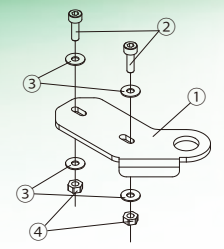

No.	品名	個数
①	メインブラケット	1
②	キャップボルト SUS M3×L10	2
③	M3ワッシャー SUS	4
④	M3ナイロンナット SUS	2

商品特徴

- M10ミラーボルトに対応します。
- ミツバサンコーワ EDR-11a/EDR-21a/EDR-21Ga/EDR-22/EDR-22G、デイトナ M820WD/M802WDにジャストフィット設計。

品名	品番	価格(税込)	価格(税抜)	備考
ドラレコカメラステー ミラーランプタイプ	DRS003	¥1,265	¥1,150	ミラー共締め M10