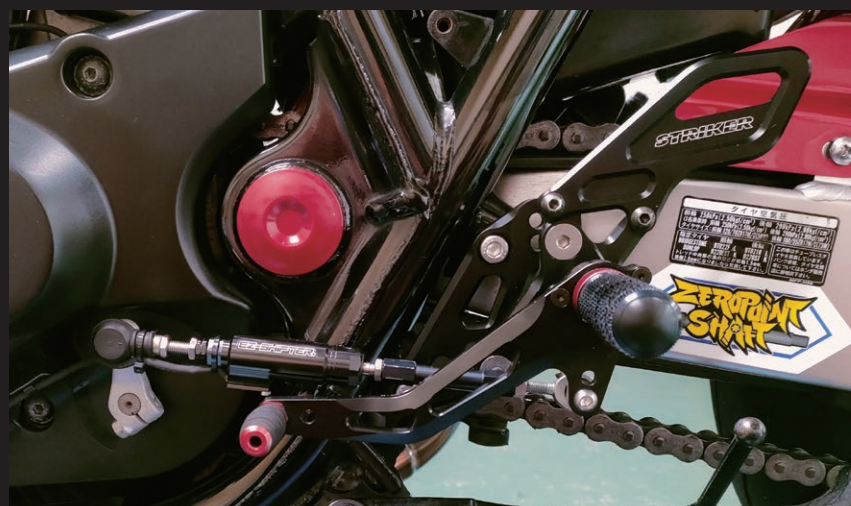

# TERAMOTO 製品

**EZ-SHIFTER**<sup>®</sup>  
(イージーシフター)

新たに CB1300SF/SB 03-13 年モデル対応  
EZ-SHIFTER が **新発売**

**CB1300SF/SB 03-13**

フレーム NO: SC54-1000001 ~ 1999999

品番 : EZ-SFR-4130-13

価格 : ¥78,000 (税別)  
【¥85,800 (税込)】

※純正ステップ取付には別途

EZシフトペダルノーマル取付キットが必要

純正ステップでフィッティング済

**STRIKER バックステップ**

STRIKER ステップ品番 : SS-ST253B

品番 : EZ-SFR-D04

価格 : ¥4,000 (税別)  
【¥4,400 (税込)】

※取付には別途、上記品番の商品をご購入ください。