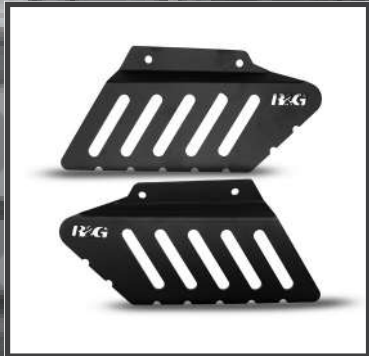

TRIUMPH Speed400/Scrambler400X (24-)

アドベンチャーラック

AR0029BK

¥18,000 (税抜)

ボルトオン

アルミニウム合金製

ラゲッジサイドレール

LSR0012BK

¥23,000 (税抜)

ボルトオン

積載量 UP

左右セット

TRIUMPH

Scrambler400X

PICK UP MODEL

MOTOGRAFIX