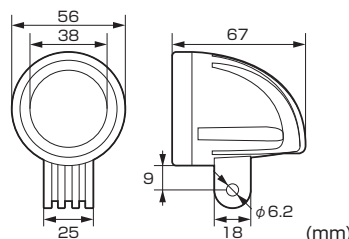

▲電源 ON/OFF スイッチ
○ブレーキマスターシリンダー
共締めタイプ