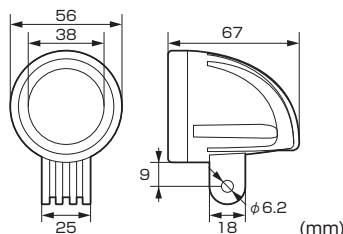

●LED シャトルビーム仕様

- ボディ：アルミダイキャスト製
ブラック
- レンズ：アクリル製
- 防滴仕様
- 明るさ：最大800ルーメン(クリアの場合)
- 色温度：6,000ケルビン(クリアの場合)
- 消費電力：10W
- 消費電流：0.9A

▲LED シャトルビーム本体のリム形状がリニューアル!

- ▲電源 ON/OFF スイッチ
- ブレーキマスターシリンダー
共締めタイプ

LED シャトルビーム KIT