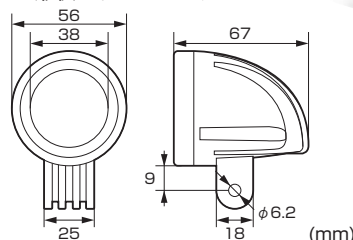

▲LED シャトルビーム本体のリム形状がリニューアル!

- ▲電源 ON/OFF スイッチ
- ○ブレーキマスターシリンダー共締めタイプ