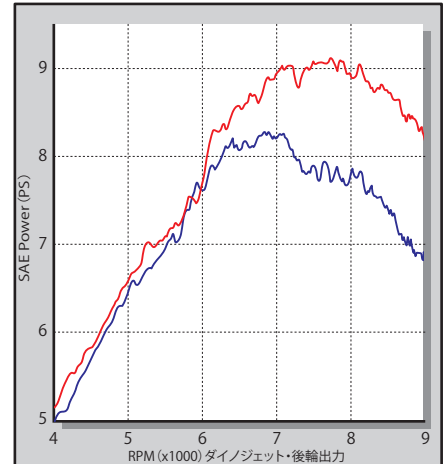

■政府認証マフラー

認証試験を受け、政府認証を取得している為、安心してマフラー交換を楽しむことができます。近接排気騒音: 86dB (A)

※政府認証は対象車両がノーマル状態に限ります。

04-02-0008

装着写真

装着写真

装着写真

装着写真