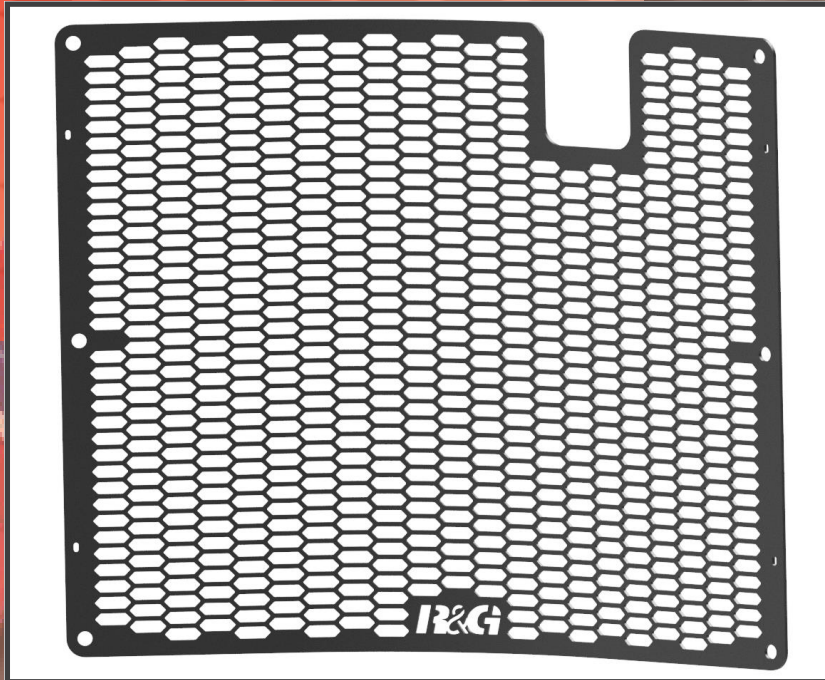

PROラジエターガード

RAD0356PROBK

¥18,000 (税抜)

高耐久性 高耐食性 高級アルミ合金製

R&G社独自のHexa (六角形) デザインによる冷却効率

従来デザイン

Hexa デザイン

従来デザインよりも空気の流れが良く冷却効率を落とすことなくご使用いただけます。