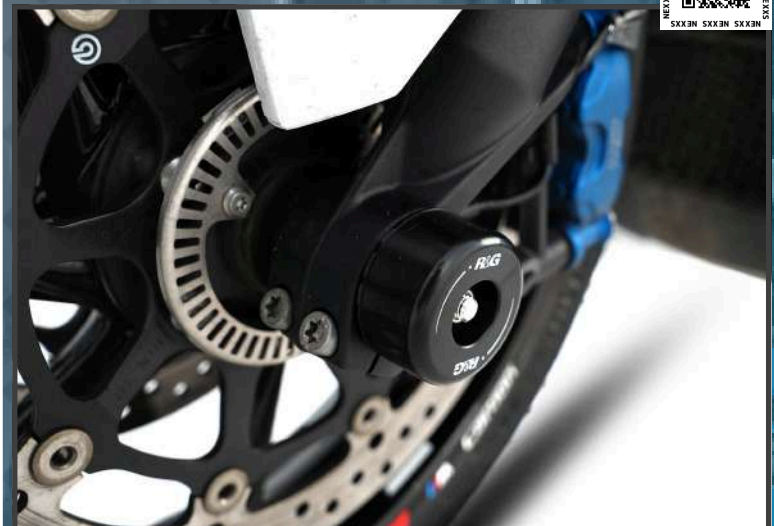

フォークプロテクター

FP0239BK ¥7,500 (税抜)

左右セット

S1000XR PICK UP MODEL

ULTIMATE PROTECTION
Barkbusters
HANDGUARDS

nexus 検索 nexus.co.jp

E-Mail : top@nexus.co.jp

営業時間 / 9:00~17:00

定休日 / 土・日・祝・祭日

〒561-0834 大阪府豊中市庄内栄町4丁目4-16

TEL : 06-6333-1777

FAX : 06-6333-1788

当社取り扱い製品のご購入・施工は、最寄りの二輪用品店または Web 通販サイトをご利用ください。