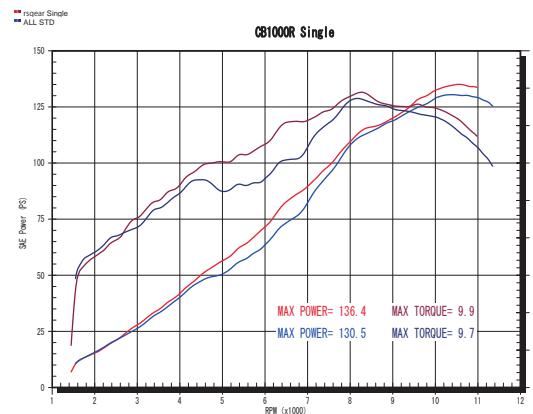

- ・政府認証品
- ・車検対応
- ・オイル交換可
- ・オイルフィルター交換可

rs gear

株式会社 アールズ・ギア