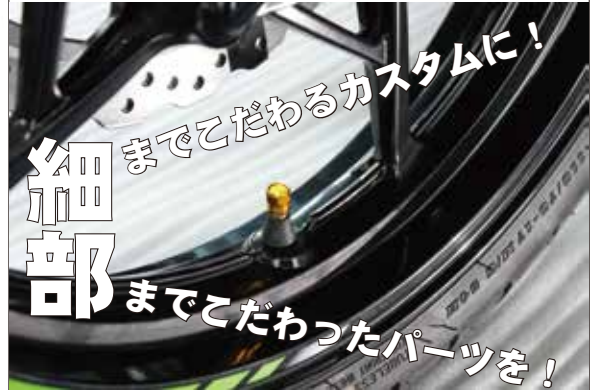

フルビレット エアーバルブキャップ ショートデザイン

NEW

- ◆車体色やホイール色に合わせ細部にまで気を使いたいカスタムに最適で主張しすぎないショートデザイン。
- ◆ショートなので横型バルブにも安心して装着が可能。
- ◆小パーツでも妥協の無いクオリティーは、全生産工程を国内で行うポッシュフェイス独自の成せる技です。

エアーバルブキャップは、全て自社生産品です。

フルビレット エアーバルブキャップ ショートデザイン

全長約10.5mm Made In JAPAN
10mm六角/最大径約11mm

フルビレット エアーバルブキャップ

アルミ削り出し/アルマイト仕上げ

¥1,430 税込 / 各色 2個入 (本体価格: ¥1,300)

Pink

新しく PINK が追加されました。
光沢のある鮮やかな PINK は
ワンポイントのアクセントとして
車両を彩ってくれる Color です。

Parts-No,001800-02
Red