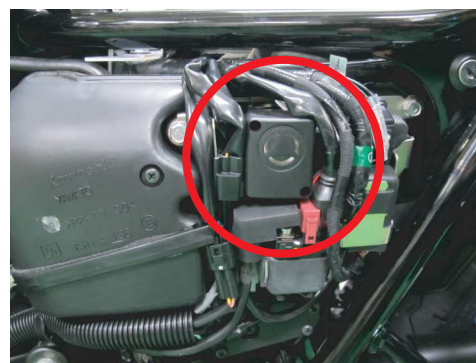

高性能デジタル3Gセンサー採用！

盗難警報器【CS-550M】車種専用キット

Kawasaki '19~ W800/CAFE/STREET

- 初心者でも使いやすくロングセラーの盗難警報器の車種専用キットです。
- リモコン不要。イグニッションキーのON⇔OFF操作のみで簡単に設定解除が可能！
- デジタル3Gセンサーが5度以上車体姿勢変化すると122dbの警報音を鳴らします。
- 車種専用キットの特徴は、センサー、サイレン、インジケータLEDの接地場所の指示と配線接続方法の説明書が付属しますので、汎用と違って各部品の配置に悩まず簡単に取付ける事が出来ます。
- センサー本体の配線は車種に合わせて適切な長さに調整済みですので、無駄に長い配線が邪魔にならずにスッキリとした取付けが可能です。

PARTS No.12015 【CS-K07】
盗難警報器 CS-550M車種専用キット

適合車種：'20~ W800

'19~ W800 CAFE & STREET

税込み価格 ¥14,520 (本体価格 ¥13,200)

JANコード：4961421416916

高性能小型3Gセンサー本体は、シート下のスペースの狭いW800でも取付け可能です。

122dbの警報音のサイレン本体は車体右側のサイドカバー内側に貼付けます。

警報作動中をお知らせするインジケータランプはイグニッションキー横に貼付けます。