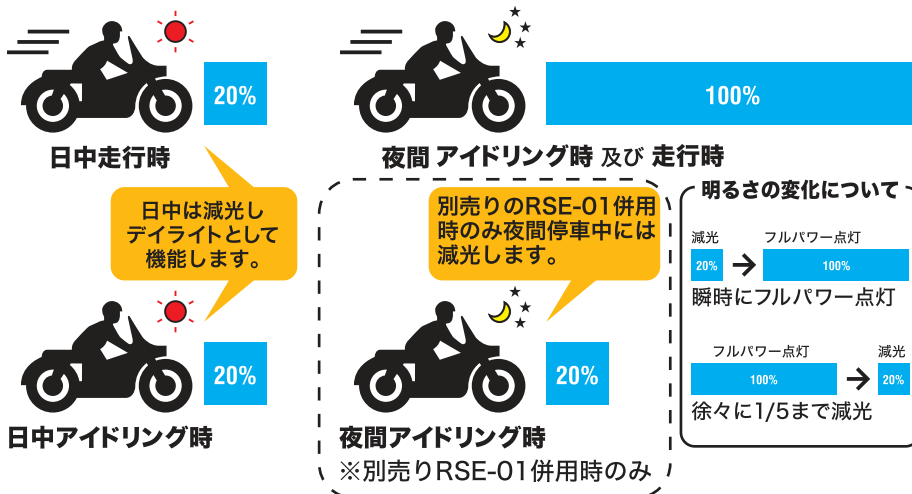

PARTS No.66007 【FLT-H02】

LEDフォグライト DC12v 28w 6,000k

適合車種: '20~ ADV150 (KF38)

税込価格 ¥ 20,900 (本体価格 ¥ 19,000)

JANコード: 4961421416862

夜間走行時(フルパワー点灯時)を100%とした場合の明るさ比較

※電源投入後6~10秒間(アイドリング中)はフルパワー点灯します。
10秒後から1/5に減光します。それ以外は下記の図の通りです。