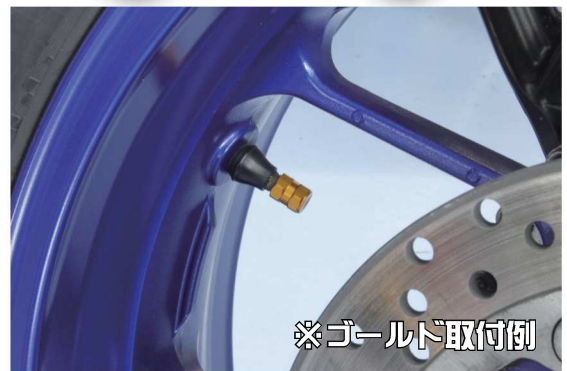

HEX2 エアバルブキャップ

ヘックスエアバルブキャップをアレンジした新形状、HEX2 エアバルブキャップ登場。
 カスタムの定番品エアバルブキャップ、ワンポイントアクセントにご使用ください。

アルミ削り出し/アルマイト・メッキ仕上げ

※ゴールド取付例

Parts-No,	COLOR	JAN-CODE	PRICE
000800	CHROME	4945716147600	¥1,100 (税込)
000800-01	BLUE	4945716147617	¥1,000 (税込)
000800-02	RED	4945716147624	¥1,000 (税込)
000800-03	SILVER	4945716147631	¥1,000 (税込)
000800-04	GOLD	4945716147648	¥1,000 (税込)
000800-05	BLUE BERRY	4945716147655	¥1,000 (税込)
000800-06	BLACK	4945716147662	¥1,000 (税込)
000800-08	DARK GREEN	4945716147679	¥1,000 (税込)
000800-11	TITAN	4945716147686	¥1,000 (税込)
000800-12	CHANPAGNE GOLD	4945716147693	¥1,000 (税込)
000800-14	DEEP ORANGE	4945716147709	¥1,000 (税込)
000800-18	LIGHT GREEN	4945716147716	¥1,000 (税込)
000800-28	LIME GREEN	4945716147723	¥1,000 (税込)