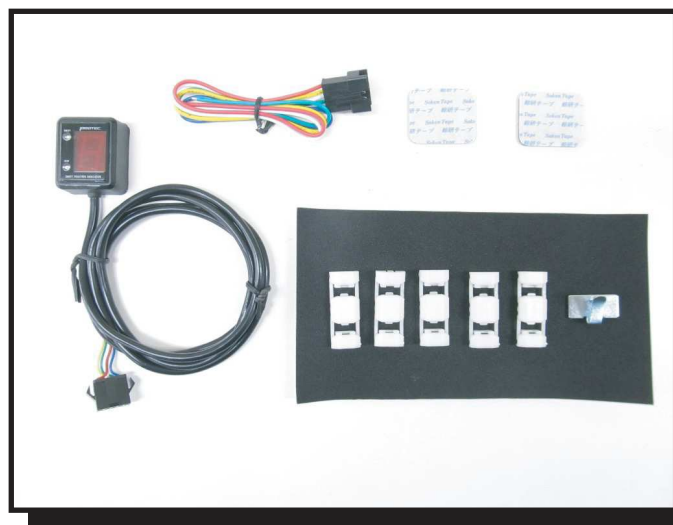

新発売

SHIFT POSITION INDICATOR

シフトポジションインジケータ

SUZUKI '06~'07 Bandit1200S

シフトポジションインジケータ-kit

PARTS No.11413 【SPI-S58】

JAN : 4961421416817

シフトポジションインジケータ車種専用キット

適合車種 : '06~'07 Bandit1200S (GV79A)

- 取り付けに必要なパーツがALL in ONE!
- 専用設計!
- シフトポジションデータ設定登録済み!
- 取り付け時間約60分!

価格 ¥16,500 (本体価格 ¥15,000)

車種専用ハーネスkit

PARTS No.11158 【HS-S58】 JAN : 4961421416824

シフトポジションインジケータ車種専用ハーネスキット

適合車種 : '06~'07 Bandit1200S (GV79A)

- 専用設計!
- 別売りのSPI-110 C1との組み合わせで使用します。

価格 ¥3,080 (本体価格 ¥2,800)