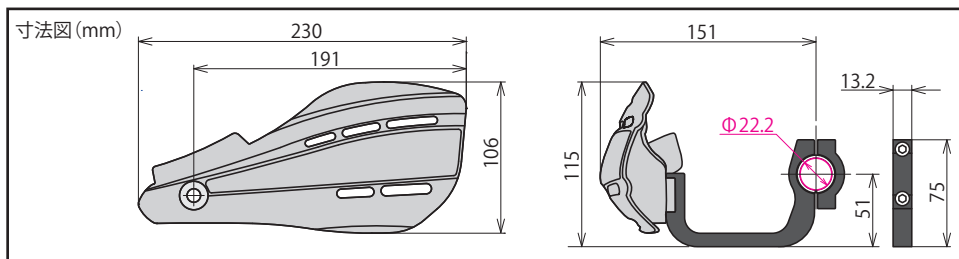

※ナックルガードが汚れた際は、大量に水をかけながら柔らかいスポンジで拭いて下さい。(キズの原因になります。)
※SP武川製クラッチマスターシリンダー(02-02-2103)/SP武川製ヘルメットホルダー(08-01-0151)との同時装着は出来ません。

09-11-0254

装着写真

装着写真

品名	ナックルガード(ブラック)
対象車両	GROM(JC92-1000001~) MSX GROM(MLHJC92)
品番	09-11-0254
JANコード	4514162288382
価格(税込)	¥8,580
発売日	2021年4月中旬発売予定