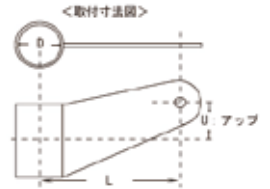

●ヘッドライトステー ショート/メッキ 27-39mm <寸法: D 27~39 L 115>

品番**205-0281** 定価 **¥4,180** (税抜 ¥3,800)
JAN 4934154137397

<アルミダイキャスト製>

●ヘッドライトステー アルミダイキャスト/メッキ 28-39mm <寸法: D 28~39 L 110>

品番**205-0141** 定価 **¥7,700** (税抜 ¥7,000) JAN 4934154137373 D

<アルミ製>

●ヘッドライトステー アルミ/ブラック 27-39mm <寸法: D 27~39 L 110>

品番**205-0061B** 定価 **¥5,280** (税抜 ¥4,800) JAN 4934154136772 D

●ヘッドライトステー アルミ/シルバー 27-39mm <寸法: D 27~39 L 110>

品番**205-0061S** 定価 **¥5,280** (税抜 ¥4,800) JAN 4934154136789 D