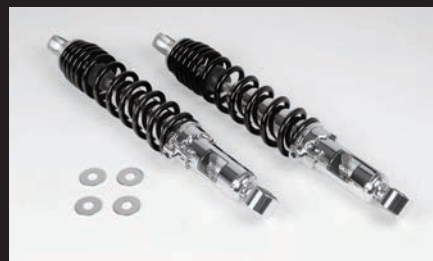

■リアショックアブソーバー(ブラック塗装/2本セット)

モンキー125(ノーマル車)

モンキー・ゴリラ(SP武川製16cmロングスイングアーム装着車)

路面への追従性を高め、安定した走行をお楽しみ頂ける“リアショックアブソーバー”にブラック塗装スプリングが**新登場!!**

減衰力とバネレートを見直すことで、路面への追従性を高め、安定した走行をお楽しみ頂けるオイルダンパー式リアショックアブソーバーです。本体はスチール製を採用し、シリンダーにはクロムメッキを施しています。スプリングはブラック塗装。

モンキー125(ノーマル車)・モンキー・ゴリラ(SP武川製16cmロングスイングアーム装着車)用に取付け位置をオフセットした専用設計。

取付けピッチ:330mm スプリングプリロード:5段階調整 取付け穴径:上 Φ10 / 下 Φ10

06-04-0126 (スプリング:ブラック塗装)

装着写真(モンキー125)

スプリングプリロード:5段階調整

品名	リアショックアブソーバー(ブラック塗装/2本セット)
対象車両	<ul style="list-style-type: none"> ■ノーマル車に装着可能な車両 <li style="padding-left: 20px;">:モンキー125(JB02-1000001~) ■SP武川製16cmロングスイングアームを取付した場合に装着出来る車両 <li style="padding-left: 20px;">:6V モンキー・ゴリラ(Z50J-1300017~) <li style="padding-left: 20px;">:12V モンキー・ゴリラ(Z50J-2000001~/AB27-1000001~1899999) <li style="padding-left: 20px;">:モンキー(FI)(AB27-1900001~) <li style="padding-left: 20px;">:モンキー-BAJA
品番	06-04-0126
JANコード	4514162288726
価格(税込)	¥11,550
発売日	2021年3月上旬予定