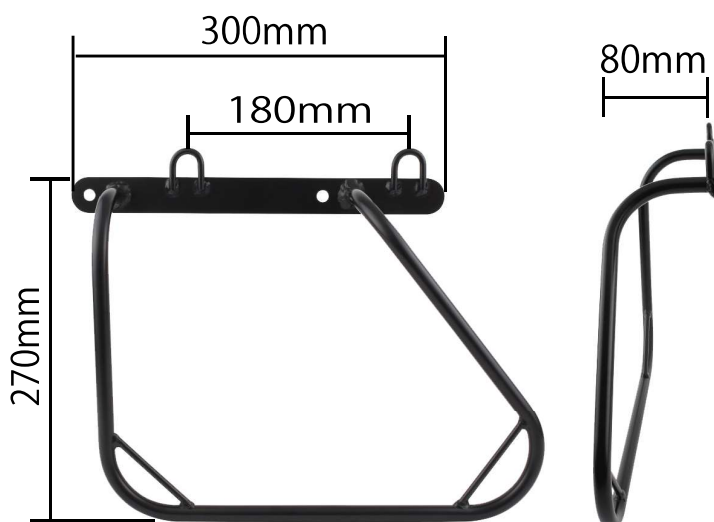

POSHFaith NEW ITEM INFORMATION 速報版

HONDA REBEL250 '17~'20

サイドバッグサポート (左側専用)

レブル 250 ('17 ~'20) にサイドバッグを取付けるのに必要なサイドバッグサポート。
車種専用設計の完全ボルトオン。

ベルト掛けループ一体式の為、荷物積載時のネットフック掛けとしても使用可能。

※定期的にボルトの緩みを点検してください。

※バッグ装着時は全幅が増えるため、走行には十分注意してください。

【付属品】 ボタンキャップボルトM8×30ブラック2個
アルミカラーM8×T5ブラック2個

●スチール製 / 艶消しブラック塗装

※取付け例バッグ Xross XC-012

HONDA REBEL250 '17~'20 サイドバッグサポート (左側専用)

PARTS-No.155071-06 ¥ 9,900 (本体価格: ¥ 9,000)

※推奨バッグ Xross XC-012 容量 12L
※バッグは付属しません。
※当製品は左側装着専用品です。