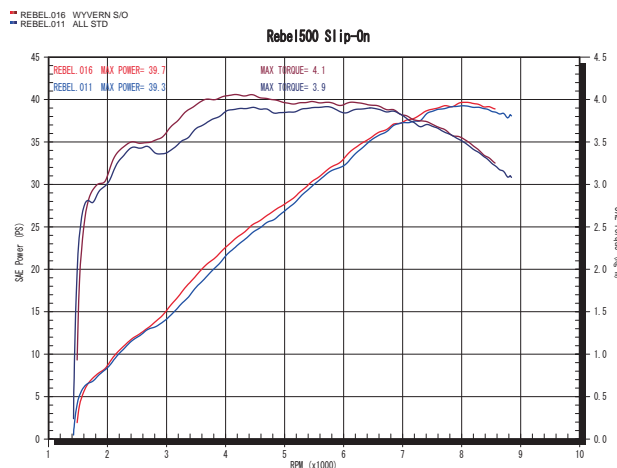

サイレンサー	価格	品番	JAN
ブラックエディション	¥68,000+税	WH28-03CB	4582329789058

適合型式 2BL-PC60 重量：2.8kg(STD:4.3kg)