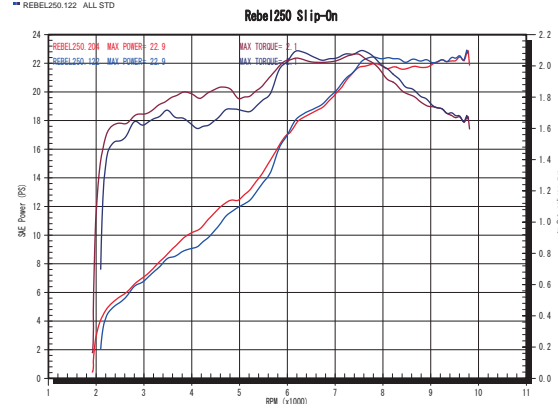

サイレンサー	価格	品番	JAN
ステンポリッシュ	¥68,000+税	WH29-03CP	4582329788983

適合型式 2BK-MC49 重量：2.8kg(STD:4.7kg)