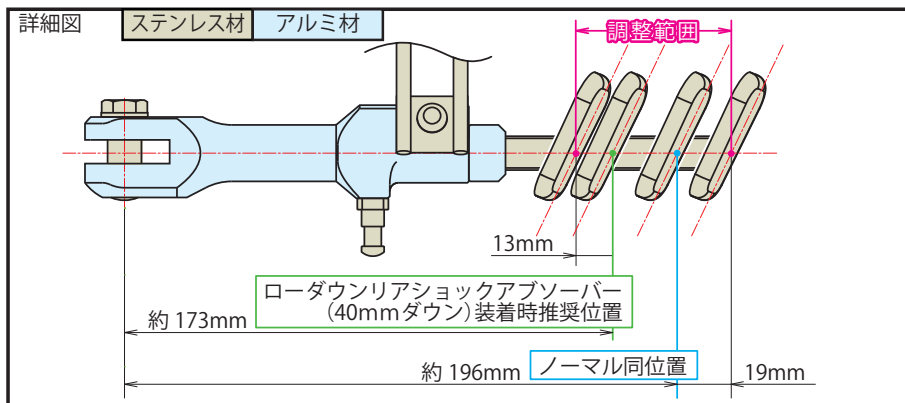

■アジャスタブルサイドスタンド

CT125(JA55)

ロープロファイルタイヤやローダウン車両など幅広いカスタム車両に対応する“アジャスタブルサイドスタンド”新登場!!

ロープロファイルタイヤやローダウン車両など幅広いカスタム車両に対応するアジャスト式サイドスタンドです。本製品はスタンドボルトを回転させることで微調整が出来、独自のカスタム車両に合わせお好みのサイドスタンド長を設定して頂けます。又、ノーマルサイドスタンドスイッチが取付け可能な為、サイドスタンドの戻し忘れ防止機能をそのまま使用することが出来ます。スタンドスイッチを使用しない場合でも取付け可能。  
スタンド本体や固定ナットはアルミ材を削り出し、スプリングフック、ピボットボルト、スタンドボルトにステンレス材を採用。アルミ材とステンレス材を採用することで、ノーマルスタンドで起こる錆による腐食を防止します。アルミ材には、耐腐食性に優れたシルバーアルマイトが施され、スタンド本体にはレーザーマーキングロゴが入っています。製品構成にはブラックのチューブカバーが付属。  
チューブカバーを装着することで、スタットボルトの汚れを防止し、車両のドレスアップ効果を高めます。  
■アジャスタブルサイドスタンド調整範囲：ノーマルより36mm短縮～19mm延長  
※ノーマル位置(約196mm)より延長する場合、センタースタンドに干渉します。  
■ノーマルのスプリングは再使用します。  
■弊社製ローダウンリアショックアブソーバー(25mmダウン) 06-04-0094/0095/0096/0097 や(40mmダウン) 06-04-0119/0120/0121/0122 の同時装着可能。

06-13-0093

装着写真

ノーマルサイドスタンドスイッチ同時装着可能

調整方法

品名	アジャスタブルサイドスタンド
対象車両	CT125 (JA55-1000001~)
品番	06-13-0093
JANコード	4514162287934
価格(税抜)	¥15,800
発売日	2020年12月上旬予定

SPECIAL PARTS TAKEGAWA 行

注文書

品名	品番	価格(税抜)	JANコード	注文数
アジャスタブルサイドスタンド	CT125(JA55) 06-13-0093	¥15,800	4514162287934	