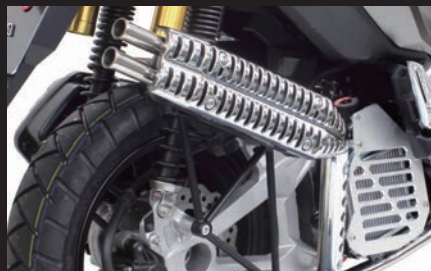

■スクランブラーマフラー(政府認証マフラー)

ADV150(KF38)

高い排気効率を求めたスポーツマフラー仕様を採用し、デザイン性を高めた“スクランブラーマフラー”新登場!!

本製品はスクランブラースタイルをモチーフに開発され、ツインテールパイプとクラシックスタイルのヒートガードを採用。マフラー装着時、車両にインパクトを与え、圧倒的な存在感を誇ります。

SP武川独自の技術によるサイレンサー構造により、高い排気効率を維持しながら癖の無い音質を実現しています。

又、本製品を装着することで、排気効率を高め、高回転域の出力性能が向上します。

エキゾーストパイプとツインテールパイプには耐食性に優れたステンレス材を採用。表面に美しい輝きを放つポリッシュ研磨を施しています。

サイレンサーにはスチール材を採用し、表面にブラック塗装を施しています。

更にエキゾーストパイプとサイレンサーにSP武川オリジナルヒートガードを採用することで、スクランブラースタイルを強調します。

マフラーステーはスチール製ブラック塗装。エキゾーストパイプガasket付属。

キャタライザー内蔵。 近接騒音84dB(A)

■認証試験を受け、政府認証を取得している為、安心してマフラー交換を楽しむことができます。※政府認証は対象車両がノーマル状態に限ります。

装着写真

装着写真

装着写真

品名	スクランブラーマフラー(政府認証マフラー)
対象車両	ADV150 (KF38-1000001~)
品番	04-02-0321
JANコード	4514162280799
価格(税抜)	¥49,800
発売日	2020年10月下旬予定