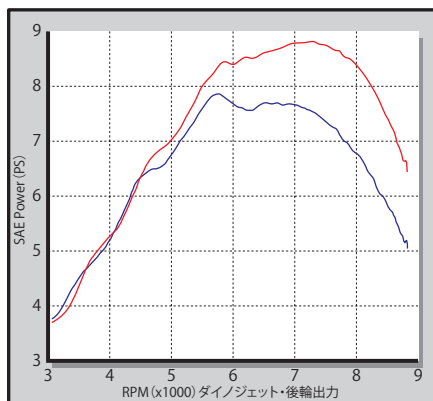

■政府認証マフラー 認証試験を受け、政府認証を取得している為、安心してマフラー交換を楽しむことが出来ます。

※政府認証は対象車両がノーマル状態に限ります。 近接排気騒音:85dB(A)

04-02-0328

装着写真

装着写真

装着写真

装着写真

装着写真

品名	スクランブラーマフラー(政府認証)
対象車両	CT125(JA55-1000001~)
品番	04-02-0328
JANコード	4514162282182
価格(税抜)	¥45,000
発売日	2020年9月中旬発売予定

テスト車両:CT125(JA55)  
 ■ノーマルエンジン+スクランブラーマフラー  
 ■ノーマルエンジン+ノーマルマフラー  
 ダイノジェットによる後輪出力データは、実走行とは異なります。測定時の気温によっても大きく左右されます。参考データとしてご覧下さい。