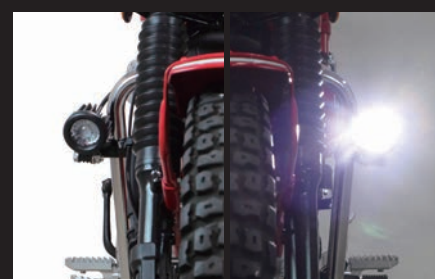

無点灯イメージ

点灯イメージ

品名	サブフレームキット		
対象車両	CT125 (JA55-1000001~)		
品番/JANコード	クロムメッキ 品番:06-00-0011	JAN:4514162282366	¥16,000
価格(税抜)	ブラック 品番:06-00-0012	JAN:4514162282373	¥13,000
発売日	2020年8月末発売予定		

品名	LEDフォグランプキット(弊社製サブフレーム装着車用)		
対象車両	CT125 (JA55-1000001~)		
品番/JANコード	1個入り 品番:05-08-0500	JAN:4514162281833	¥12,800
価格(税抜)	2個入り 品番:05-08-0501	JAN:4514162282120	¥20,800
発売日	発売中		

SPECIAL PARTS TAKEGAWA 行

注文書

品名	品番	価格(税抜)	JANコード	注文数
サブフレームキット(クロムメッキ)	06-00-0011	¥16,000	4514162282366	
サブフレームキット(ブラック)	06-00-0012	¥13,000	4514162282373	
LEDフォグランプキット(弊社製サブフレーム装着車用/1個入り)	05-08-0500	¥12,800	4514162281833	
LEDフォグランプキット(弊社製サブフレーム装着車用/2個入り)	05-08-0501	¥20,800	4514162282120	

〒584-0069 大阪府富田林市錦織東3丁目5番16号
(株)スペシャルパーツ武川 TEL 0721-25-1357

お客様先様名

FAX 0721-24-5059

様