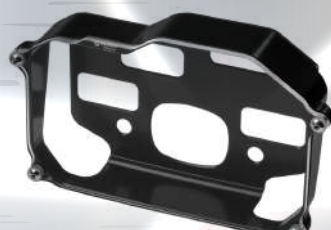

TECHNICAL PARTNER

DASHBOARD PROTECTIONS

BON-DCP03BK
Panigale V4/V4S/V4R

BON-DCP04BK
YZF-R1/M

BON-DCP05BK
GSX-R1000

BON-DCP06BK
RSV4

BON-DCP07BK
YZF-R25/R3 (RACING COWL専用)

BON-DCP08BK
S1000RR

BON-DCP09BK
CBR1000RR-R Fireblade/SP(20-)

各¥26,000(税抜)

DASH BOARD PROTECTIONS 新発売!

WSBK/パーツサプライヤーのイタリア BONAMICI社より新たにDASH BOARD PROTECTIONS 新発売いたしました。高価なメーターパネルをフルカバードし、様々なアクシデントに対応します。外カバーはアルミ合金にて制作されており、BLACKまたはSILVERをお好みに応じて選んでいただけます。

対応モデル:

CBR1000RR-R Fireblade/SP(20-) YZF-R25/R3(RACING COWL専用)(18/19)
YZF-R1/M(15-19) GSX-R1000(17-19) RSV4(17-19) S1000RR(19/20)
Panigale V4/V4S/V4R(17-19)

DASHBOARD COVER トップガラス補修パーツ

交換用トップガラス補修
パーツも補修部品として
ご用意しております。