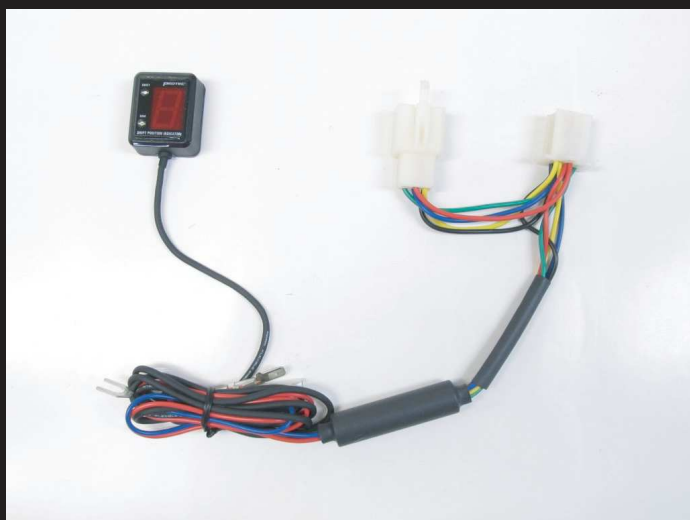

## SHIFT POSITION INDICATOR

シフトポジションインジケータ

# '18~スーパーカブC125【JA48】

シフトセンサー感応式 TYPE

¥14,000 (税抜)

ギヤポジション設定不要！停車中でもギヤポジションを表示！

ブルーLEDはニュートラルランプインジケータです。

Parts No.11402【SPI-110SCC】 JANコード4961421416367

適合車種

●'18~ スーパーカブC125 (JA48)

スーパーカブC125の液晶メーターにはGEARポジションの表示がありますが、本製品を取付ける事で鮮明な赤LED表示で今何速ギヤかを視認性良く見る事が出来ます。もちろん、ノーマル表示はそのまま作動します。チェンジスイッチに連動しておりますので走行中はもちろん、停車中のエンジンが掛かっている時、掛かっていない時に限らず、常に1~4速の表示をする事が可能になります。

本製品の取付けに際し外装の取り外しが必要です。左のQRコードから外装取り外しの詳細をご覧頂けます。