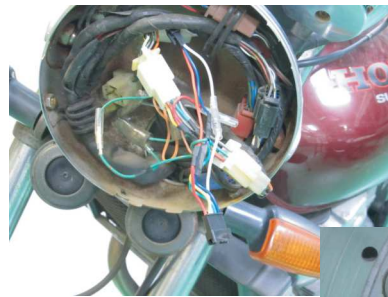

新発売

SHIFT POSITION INDICATOR

シフトポジションインジケータ

HONDA

NC31-1200001~

'94~'96 CB400S.F.

シフトポジションインジケータ-kit

PARTS No.11399 【SPI-H44】 JAN: 4961421416299
適合車種: '94~'96 CB400S.F.

車体番号 NC31-1200001以降

- 取り付けに必要なパーツがALL in ONE!
- 専用設計!
- ギアポジションデータ登録済み!

価格 ¥15,400 (税抜)

装着例

専用ハーネスの接続先は
ヘッドライトケース内の
メーターハーネス。
※作業時間約60分

付属のスピードセンサーを
フロントフォークに取付け
ディスクローターに
マグネットを貼り付けます。

車種専用ハーネスkit

PARTS No.11444 【HS-H44】 JAN: 4961421416305

シフトポジションインジケータ車種専用ハーネスキット

適合車種: '94~'96 CB400S.F.

車体番号 NC31-1200001以降

- 別売りのSPI-110との組み合わせで使用します。

価格 ¥3,200 (税抜)