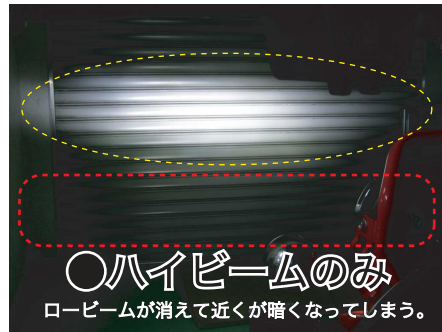

○ハイビームのみ
ロービームが消えて近くが暗くなってしまふ。