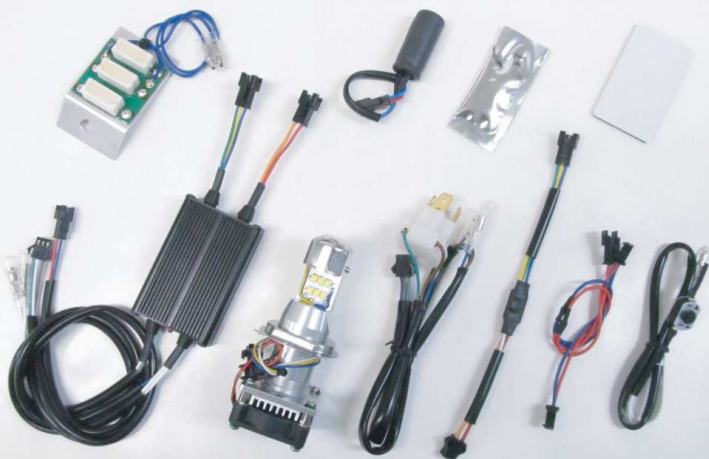

## HONDA 車種専用キット 4機種 同時発売

'13~'15 GROM

'12~'17 スーパーカブ110

'13~'17 クロスカブ110

'12~ ベンリィ110/プロ

HS1ハロゲンバルブヘッドライトはハイビーム、ロービームのどちらか一方しか点灯しません。ハイビームへ切り替えるとロービーム照射していた路面が暗くなって危険です。本製品はハイビーム点灯時にロービームを同時点灯する事で、1つのヘッドライトからハイローを同時に照射して、ハイビームで遠くを照らし、ロービームで近くを照らします。

※ノーマル同様にハイビームのみ単独点灯させる事も可能となっております。※Hi及びLo単独点灯時とHi-Lo同時点灯時の消費電力はいずれも30w

○ロービームのみ

○ハイビームのみ  
ロービームが消えて近くが暗くなってしまふ。

○Hi-Lo同時点灯  
同時点灯で遠くも近くも両方明るい!

キット構成部品

画像はNo.65071【LB4HL-GRM】GROM専用キットです。

### Hi-Lo同時点灯LEDヘッドライトバルブ車種専用

●No.65071【LB4HL-GRM】

'13~'15 グロム(JC61) AC12v 30w 6,000k

JANコード: 4961421416183 ¥20,800 (税抜)

●No.65072【LB4HL-SC】

'12~'17 スーパーカブ110(JA10) AC12v 30w 6,000k

JANコード: 4961421416190 ¥21,800 (税抜)