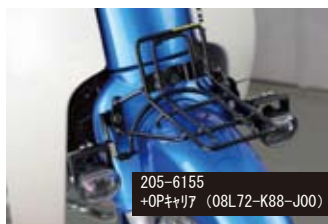

●消費電力(2灯計):18W ●防水:IP67

●色温度:5000~6200K

●ステー:スチール製ブラック仕上

※消費電力が上がるため、バッテリー状態の確認をして御使用下さい。

<商品内容> LED フォグランプ 本体 × 2、インジケーター付フォグランプスイッチ × 1、メインステー × 1、左右ステー × 各1、配線キット。

HONDA

SUPER CUB 50/110 [AA09/JA44]

205-6155/ブラック

●フォグランプKIT LED スモール スーパー Cub 50/110 18y-

ブラック : 品番205-6155 定価 ¥30,000 (税抜) JAN 4934154157821 W1

クロームメッキ : 品番205-6156 定価 ¥34,000 (税抜) JAN 4934154157838 W1

205-6156/クロームメッキ

205-6155
+OPキャリア (08L72-K88-J00)

●街中やちょっとした移動での使用時にも活躍するスーパー Cub 用にもフォグランプキットが登場！オプションのフロントキャリアにも対応した構造で、カスタムの材料としても、実用的なアイテムとしても活躍します。車体のカラーやカスタムの方向に合わせてブラックとクロームメッキ仕上のステーを設定。

●消費電力(2灯計):18W ●防水:IP67 ●色温度:5000~6200K ●ステー:スチール製

※消費電力が上がるため、バッテリー状態の確認をして御使用下さい。

<商品内容> LED フォグランプ 本体 × 2、インジケーター付フォグランプスイッチ × 1、取付ステー × 2、配線キット。

HONDA

SUPERCUB C125 [JA48]

HANDLE MOUNT STAY ハンドルマウントステー