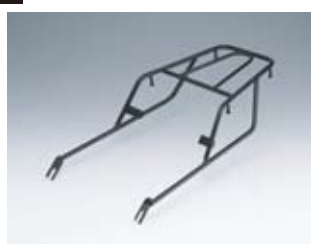

## RIGHT SIDE COVER 右サイドカバー

●サイドカバー R FRP 黒ゲルコート モンキー125

品番208-041 定価 ¥8,500 (税抜) JAN 4934154156893 W1

●ダウンタイプマフラーの装着時に隙間が空く純正マフラー位置に純正の左側に合わせた形状のFRP製サイドカバーが登場!

違和感なく、スタイル良く車体に納まります。

●FRP製クロゲル仕上げ

SUZUKI

GRASS TRACKER BIG BOY 2009y-【インジェクション車】

## REAR CARRIER リアキャリア

●リアキャリア BIGボーイ(インジェクションモデル対応) ブラック

品番210-254 定価 ¥12,000 (税抜) JAN 4934154156886 W

●インジェクションモデル対応のビッグボーイ用リアキャリアが価格変更で登場! 積載量を上げる定番アイテム。

●スチール製ブラック仕上げ ●最大積載量:3kg

●天板サイズ:縦200mm×横220mm

※上記商品設定により既存の 品番210-178 (JAN 4934154152765)は完売中止になります。