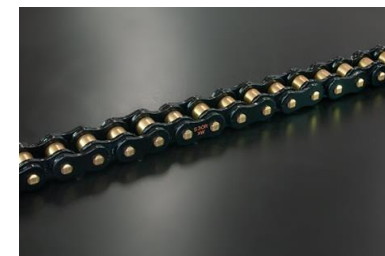

新商品のご案内

**530R-XW** に新しいカラーが登場!!

**CC 530R-XW (Chrome)** / **BL 530R-XW (Black)**

発売日 2019年 7月8日

- ・530R-XW に新たなカラーバリエーションを提案。
- ・GV (Gold) BL (Black) CC (Chrome) には、メッキの上に更に薄く硬いコーティングを施す「2重コート」を採用。
- ・「2重コート」を施すことで対腐食性と耐久性を向上し、長く良い性能を堪能いただけます。

耐久性に優れ 快適な走りを実現する  
中～大排気量向けモーターサイクルチェーン

指定排気量：400cc - 1000cc ※空冷・油冷は1200cc まで。

**530R-XW**

**100L**

**110L**

**120L**

**130L**

**50F**