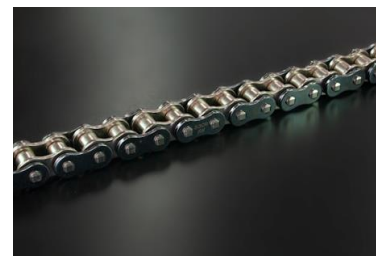

新商品のご案内

**530R-XW** に新しいカラーが登場!!

**CC 530R-XW (Chrome)** / **BL 530R-XW (Black)**

発売日 2019年 7月8日

- ・530R-XW に新たなカラーバリエーションを提案。
- ・GV (Gold) BL (Black) CC (Chrome) には、メッキの上に更に薄く硬いコーティングを施す「2重コート」を採用。
- ・「2重コート」を施すことで対腐食性と耐久性を向上し、長く良い性能を堪能いただけます。

耐久性に優れ 快適な走りを実現する  
中～大排気量向けモーターサイクルチェーン

指定排気量：400cc - 1000cc ※空冷・油冷は1200cc まで。

**530R-XW**

**100L**

**110L**

**120L**

**130L**

**50F**