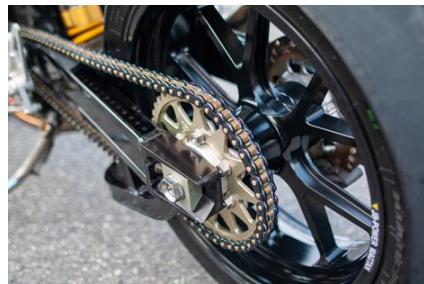

新商品のご案内

**530R-XW** に新しいカラーが登場!!

**CC 530R-XW (Chrome)** / **BL 530R-XW (Black)**

発売日 2019年 7月8日

- ・530R-XW に新たなカラーバリエーションを提案。
- ・GV (Gold) BL (Black) CC (Chrome) には、メッキの上に更に薄く硬いコーティングを施す「2重コート」を採用。
- ・「2重コート」を施すことで対腐食性と耐久性を向上し、長く良い性能を堪能いただけます。

耐久性に優れ 快適な走りを実現する  
中～大排気量向けモーターサイクルチェーン

指定排気量：400cc - 1000cc ※空冷・油冷は1200cc まで。

**530R-XW**

**100L**

**110L**

**120L**

**130L**

**50F**