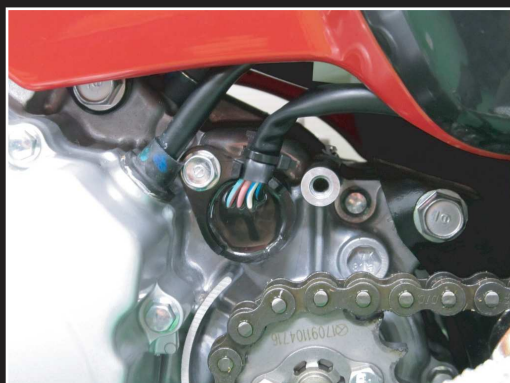

新発売

SHIFT POSITION INDICATOR

シフトポジションインジケータ

'09~'11スーパーカブ110/110プロ【JA07】共通

シフトセンサー感応式 TYPE

¥16,000 (税抜)

ギヤポジション設定不要！停車中でもギヤポジションを表示！

ブルーLEDはニュートラルランプインジケータです。

Parts No.11393【SPI-110SC】 JANコード4961421415858

適合車種

●'09~'11 スーパーカブ110 (JA07)

●'09~'11 スーパーカブ110プロ (JA07)

ノーマルのチェンジスイッチ（ニュートラルランプスイッチ）を取り外して、キット付属のギヤポジションセンサーと交換します。このギヤポジションセンサーはニュートラルランプと1~4速のギヤポジション出力コードが出ているタイプです。このセンサーに交換する事で走行中はもちろん、停車中のエンジンが掛かっている時、掛かっていない時に限らず、常に1~4速の表示をする事が可能になります。