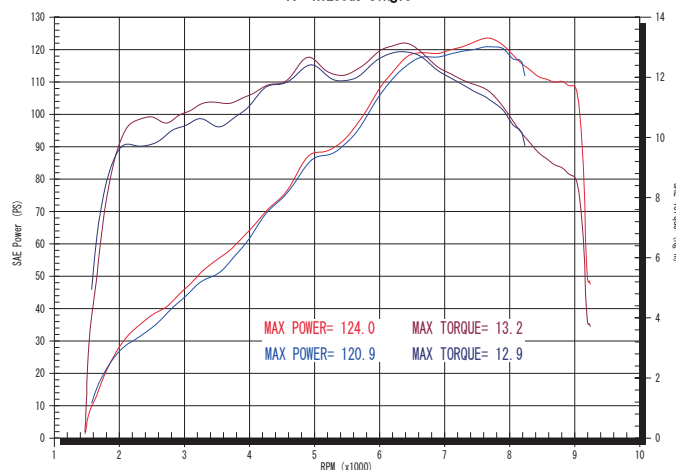

2019年5月下旬 全国一斉発売

チタンポリッシュタイプ

■rsgear Single  
■ALL STD

19~R1250GS Single

タイプ  
アールズギア リアルスペック チタンポリッシュ  
アールズギア リアルスペック チタンドラッグブルー

価格	品番	JAN
¥258,000+税	RB12-01RT	4582329788495
¥258,000+税	RB12-01RD	4582329788501