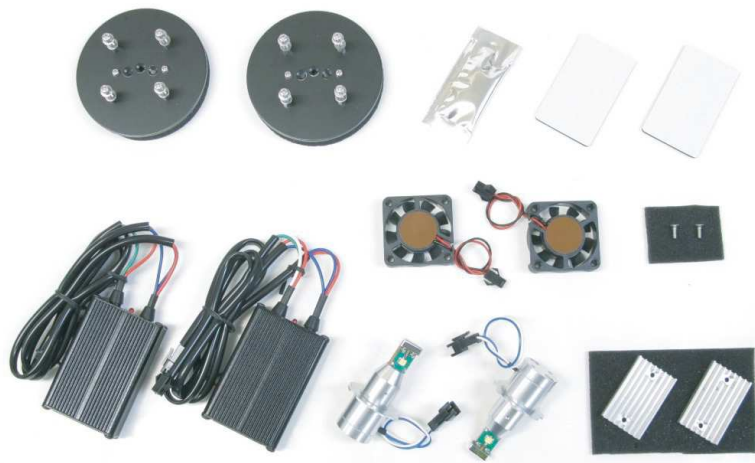

## YAMAHA '12~'17 マジェスティ250(4D9)専用

LEDヘッドライトバルブkit 12v 20w 6,000k 価格 **¥33,000(税抜)**

白く輝くクールな印象の6000ケルビン仕様LEDヘッドライトバルブ

構成部品

No.65062 【LB7-MJ】

サイクロンシリーズLEDヘッドライトバルブkit  
**H7 20w 6,000ケルビン**

適合車種：'12~'17 マジェスティ250(4D9)

¥33,000 (税抜)

JAN 4961421415810

LEDポジションランプ  
同梱キャンペーン対象商品！  
本キットにはT10LEDバルブ  
が2個同梱されております。