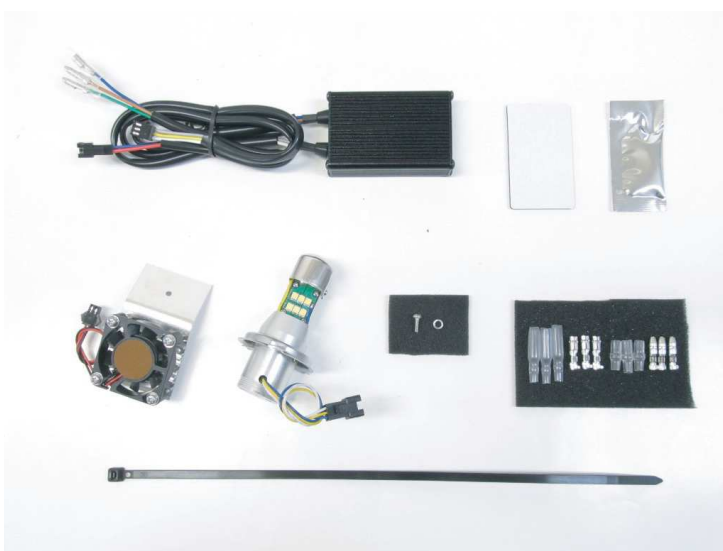

YAMAHA SR400('85~'19) 専用 LEDヘッドライトバルブkit

12v 30w/30w 6,000k or 3,000k

価格 各¥18,800(税抜)

No.65060-60 【LB4-SR6】

YAMAHA SR400専用 LEDヘッドライトバルブkit
H4 Hi/Lo 30w/30w 6,000ケルビン
¥18,800 (税抜) JAN 4961421415735

No.65060-30 【LB4-SR3】

YAMAHA SR400専用 LEDヘッドライトバルブkit
H4 Hi/Lo 30w/30w 3,000ケルビン
¥18,800 (税抜) JAN 4961421415742

構成部品

BANZAI製ヘッドライトテスターにて光軸測定。
最高光度27,800カンデラ、基準値クリアー。
車検対応!