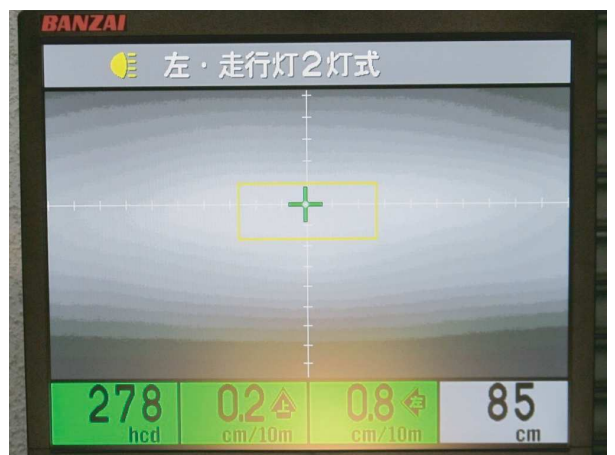

BANZAI製ヘッドライトテスターにて光軸測定。
最高光度27,800カンデラ、基準値クリアー。
車検対応!