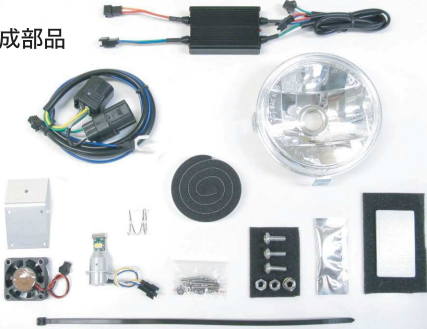

LED BULB HEADLIGHT CONVERSION SERIES

2019.1 Vol.2

HONDA '18~クロスカブ50(AA06)専用 ¥28,800 (税抜)

LEDマルチリフレクターヘッドライトkit 12v20w [6000k/3000k]

数量限定生産!

⚠ ご注文前に必ず在庫をご確認ください。

構成部品

取付けに必要なパーツ類が全て揃っております。
ノーマルヘッドライトと本製品のヘッドライトと交換し、専用接続ハーネスとコントローラーを取付けるだけの簡単装着です。

No.64009-60 【LBH-H17】
LEDマルチリフレクターヘッドライトkit
'18~クロスカブ50 (AA06)
12v 20w 6,000ケルビン
価格¥28,800 (税抜)
JAN:4961421415681

No.64009-30 【LBH-H18】
LEDマルチリフレクターヘッドライトkit
'18~クロスカブ50 (AA06)
12v 20w 3,000ケルビン
価格¥28,800 (税抜)
JAN:4961421415698

こだわりは見た目のデザイン性だけではなく何倍もの明るさを実現!

ノーマルのLEDヘッドライトのLoビームは7.8wで発光しているため路面照射が十分とは言えない明るさです。
当社のLEDヘッドライトに交換する事で、左の比較画像の様に何倍もの明るさにパワーアップします。
消費電力の差で換算すると2.5倍ですが、見た目には2.5倍以上の明るさを体感する事ができます。

発売中のNo.64006-60 【LBH-H07】とNo.64006-30 【LBH-H08】の適合車種は'18~クロスカブ110(JA45)専用になります。
110cc用と50cc用を共通にして発売していましたが、2019年1月出荷分より110cc用と50cc用をそれぞれ別商品として設定致します。
ご注文の際は適合車種のお間違えにご注意くださいますようお願い致します。