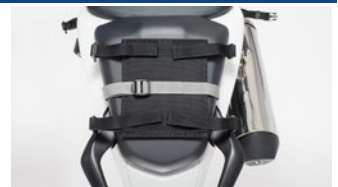

MFK-253フィールドシートバッグ
+
MFK-257ツアーシェルケース2

MFK-254キャンプシートバッグ
+
MFK-257ツアーシェルケース2

特徴

① **使いやすいサイドオープン**
大きく開くサイドオープンを採用。取り出しやすくなっています。

② **防滴インナーポーチ**
突然の雨でも中の荷物を濡らしません!
※長時間の雨にはオプションのレインカバー推奨

③ **ロック対応ファスナー**
市販の鍵で、バッグを勝手に開けられないようにできるキックスファスナーを採用。

④ **イージーベース**
イージーベースをシートに巻きつけるだけ! 素早く簡単にバッグが取り付けられます。

⑤ **40Lの収納力!**
ツアーシェルケースだけでも、二泊分の荷物を楽々収納できる40L(両側)の収納力!

⑦ **ハンドグリップ**
一度に左右のバッグを持ちやす位置にハンドグリップを配置。取り外し後の移動に便利です。

⑥ **マルチフィット3D機能!**
張り出したシートカウルをネオブレン素材で包みこみます。あらゆる車種にフィット!