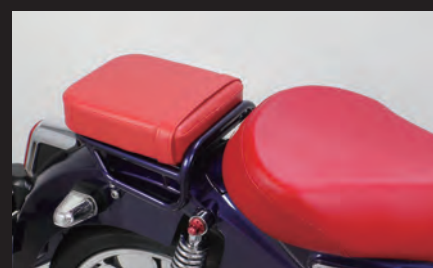

■ピリオンシート

スーパーカブC125(JA48)

パッセンジャーの快適性向上と安全性を兼ね備えた“ピリオンシート”新登場!!

リアキャリアに装着することでパッセンジャーへの快適性と安全性を高めることが出来ます。又、シート本体にはパッセンジャーの姿勢確保の為、ベルトを装備。シート表皮にはライチの表面をモチーフにデザインを採用し、ブラックとレッドの2種類からお選び頂けます。シート内部に耐振動性、クッション性に優れた特殊スポンジを採用。これにより走行中の疲労が軽減され、快適なライディングをお楽しみ頂けます。TAKEGAWAタグ付き。 サイズ:縦約230mm×横約200mm×厚さ約55mm ※純正シート色とは若干異なります。

09-11-0215(ブラック)

装着写真(スーパーカブC125)

装着写真(スーパーカブC125)

09-11-0216(レッド)

装着写真(スーパーカブC125)

装着写真(スーパーカブC125)

品名	ピリオンシート
対象車両	スーパーカブC125 (JA48-1000001~)
品番	ブラック 品番:09-11-0215 JAN:4514162247174
JANコード	レッド 品番:09-11-0216 JAN:4514162247181
価格(税抜)	各¥6,800
発売日	2018年12月上旬予定