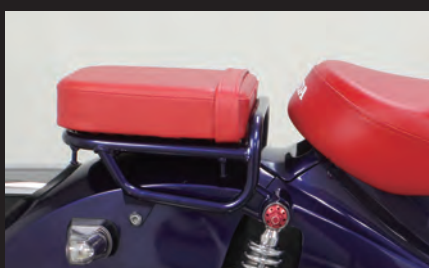

■ピリオンシート

スーパーカブC125(JA48)

パッセンジャーの快適性向上と安全性を兼ね備えた“ピリオンシート”新登場!!

リアキャリアに装着することでパッセンジャーへの快適性と安全性を高めることが出来ます。又、シート本体にはパッセンジャーの姿勢確保の為、ベルトを装備。シート表皮にはライチの表面をモチーフにデザインを採用し、ブラックとレッドの2種類からお選び頂けます。シート内部に耐振動性、クッション性に優れた特殊スポンジを採用。これにより走行中の疲労が軽減され、快適なライディングをお楽しみ頂けます。TAKEGAWAタグ付き。 サイズ:縦約230mm×横約200mm×厚さ約55mm ※純正シート色とは若干異なります。

09-11-0215(ブラック)

装着写真(スーパーカブC125)

装着写真(スーパーカブC125)

09-11-0216(レッド)

装着写真(スーパーカブC125)

装着写真(スーパーカブC125)

品名	ピリオンシート
対象車両	スーパーカブC125 (JA48-1000001~)
品番	ブラック 品番:09-11-0215 JAN:4514162247174
JANコード	レッド 品番:09-11-0216 JAN:4514162247181
価格(税抜)	各¥6,800
発売日	2018年12月上旬予定