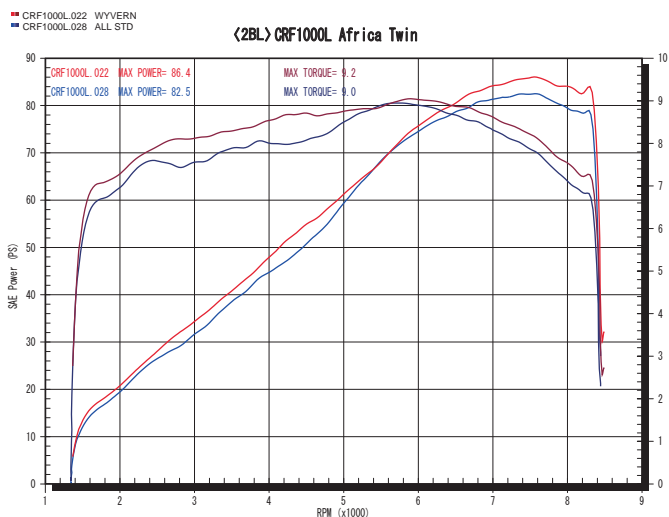

Wyvern Real Spec

'17 ~ CRF1000L Africa Twin / DCT

'18 ~ CRF1000L Africa Twin Adventure Sports / DCT
Full Ex Single

Adventure Sports にも対応した、 '17年以降の Africa Twin 適合マフラー新登場

全回転域で大幅にトルクパワーアップを実現。

特に低中速域での大幅なトルクアップは、ワイルドなアフリカ
ツインを更に刺激的なアドベンチャーマシンに変貌させます。
フルチタンによる軽量化とフラットなトルク特性は乗りやすく、
ライダーへのストレスを大幅に軽減します。

2018年11月上旬 全国一斉発売

ワイバンリアルスペック チタンポリッシュ 価格：¥207,000+税 品番：RH37-01RT JAN：4582329788228
ワイバンリアルスペック チタンドラッグブルー 価格：¥213,000+税 品番：RH37-01RD JAN：4582329788235

適合型式 2BL-SD04 ※こちら商品は型式 2BL-SD04 専用になります。
型式 EBL-SD04 には適合しませんのでご注意ください。

重量：5.3kg(STD:8.8kg)

- ・政府認証品
- ・車検対応
- ・平成 28 年度排出ガス規制適合
- ・オイル交換可
- ・オイルフィルター交換可
- ・純正オプションセンタースタンド使用可
- ・純正オプションパニアケース使用可
- ・DCT 車 取付可

Fun to Ride
R's Gear
<http://www.rsgear.co.jp>

株式会社 アールズ・ギア