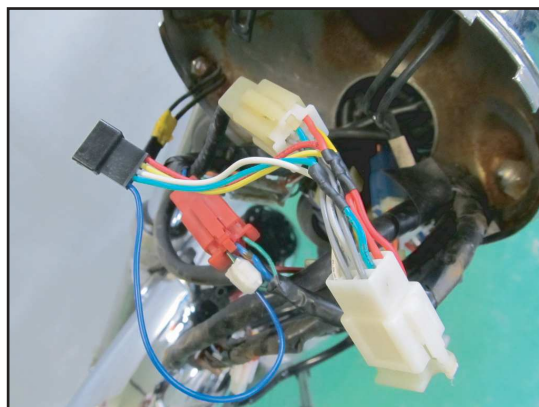

### シフトポジションインジケータ-kit

PARTS No.11386 【SPI-H41】 JAN: 4961421415421

シフトポジションインジケータ車種専用キット

適合車種: '97~'99 CB400Four (NC36)

- 取り付けに必要なパーツがALL in ONE!
- 専用設計カプラーオン!
- シフトポジションデータ登録済み!

価格 ¥15,000 (税抜)

専用ハーネスの接続先はヘッドライト内の白9P、赤6Pカプラーです。  
※作業時間約30分

### 車種専用ハーネスkit

PARTS No.11441 【HS-H41】 JAN: 4961421415438

シフトポジションインジケータ車種専用ハーネスキット

適合車種: '97~'99 CB400Four (NC36)

- 専用設計カプラーオン!
- 別売りのSPI-110 C1との組み合わせで使用します。

価格 ¥2,800 (税抜)