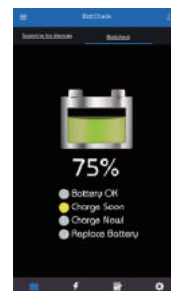

商品名 **バッテリーチェッカー
BattCheck Bluetooth4.0**
商品番号 **304-6261**
定 価 **¥5,800(税抜)**
J A N **4934154178468 V1**

製品仕様 SPEC INFORMATION

本体寸法 : 38×27×18(mm)
重 量 : 22.2g
材 質 : ポリカーボネイト、強化プラスチック
防水規格 : IP66
電圧範囲 : DC4V~32V

作動温度 : -40℃~85℃
通信規格 : Bluetooth 4.0
周波数特性 : 2.4GHz
消費電力 : 2mA以下
対応OS : iOS以降/Android4.3以降

※iOSは2018.10.1現在で11.4.1まで対応。