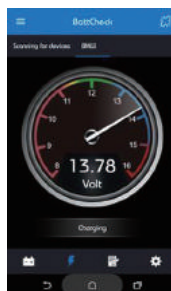

BattCheck

Bluetooth対応スマホ連動式バッテリー計測器

バッテリー チェッカー

Bluetooth4.0 対応

スマホ連動で簡単電圧チェック
バッテリートラブルを未然に防ぐ

【BattCheckの特長】

本製品をバッテリーに接続し、iPhone/iPad、Android端末で専用アプリをインストールしてBluetooth機能を使って、愛車のバッテリーの状態を容易に確認することが出来ます。

電圧メーター表示機能により充電の状態や、電力使用過多、オルタネーター異常など発見することも可能です。

ISO9001: 2000認定を受けており、品質にも優れています。

接続距離は最大約5~10Mまで対応。(障害物により距離は異なります)

商品名 **バッテリーチェッカー
BattCheck Bluetooth4.0**
商品番号 **304-6261**
定 価 **¥5,800(税抜)**
J A N **4934154178468 V1**

製品仕様 SPEC INFORMATION

本体寸法 : 38×27×18(mm)
重 量 : 22.2g
材 質 : ポリカーボネイト、強化プラスチック
防水規格 : IP66
電圧範囲 : DC4V~32V