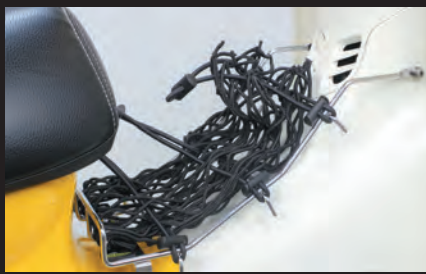

■ ツーリングネット(巾着タイプ2/S)

汎用

荷物の固定を強化するサポートゴムを採用し、荷物をしっかりと縛ることが出来る“ツーリングネット(巾着タイプ2/S)”新登場!!

巾着タイプのツーリングネットです。通常のツーリングネット同様に荷掛けフック等を利用して使用することも出来ます。シート裏の突起を利用した荷掛けポイントは、突起の位置や数に注意が必要となります。スポーツタイプ車両のタンデムシートに取り付け可能。ツーリングネットにはゴムを3本備え、1本1本にストッパーを3個付ける事により、縛る機能とフックに引っ掛けやすくする機能を備えました。弊社製センターキャリアへの使い勝手が良く、物のサイズに合わせてゴムを縛る箇所を調整することが出来ます。弊社製ロゴ入りのタグ付き。通常状態で約250mm×300mmで1マス最大約Φ80程度に広がります。(新品時) ※ツーリングネットの最大積載荷重:約3kg

08-01-0126

使用例(弊社製センターキャリア)

使用例(弊社製センターキャリア)

ストッパー部分

ストッパー部分

弊社製ロゴ入りのタグ付き

品名	ツーリングネット(巾着タイプ2/S)
対象車両	汎用
品番	08-01-0126
JANコード	4514162244050
価格(税抜)	¥2,800
発売日	2018年9月中旬予定

注文書