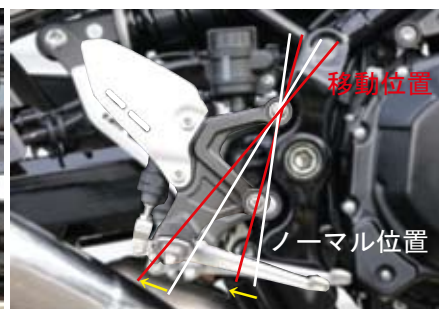

KAWASAKI

Z900RS/CAFE (ZBL-ZR900C) 2018y-
TANDEM GRIP タンデムグリップ
NEW

210-5441

210-5442

- 往年のZのスタイルを現代に復活させたZ900RS/CAFEのスタイルを壊さずに装着出来るタンデム時や荷物の積載に便利なタンデムグリップが登場。
- タンデム時の安心感をアップさせるためにサイドグリップを極力シート面に近づける設計にしました。
- 好みに合わせてメッキ仕上げとブラック仕上げの2カラーをラインナップ。
- スチール製

- スチール製ブラック仕上げ
- 当社製タンデムグリップとの同時装着可能。

●バッグガード ブラック Z900RS/CAFE 2018y-
右側 品番210-4951 定価 ¥5,800 (税抜) JAN 4934154205157 D
左側 品番210-4952 定価 ¥5,800 (税抜) JAN 4934154205164 D
HELMET LOCK ヘルメットロック
NEW

●ヘルメットロック 右側 Z900RS/CAFE 2018y-
品番303-1595R 定価 ¥3,600 (税抜) JAN 4934154193157 D

- タンデムでのライディング時に便利な右側ヘルメットロックが登場！左側純正ヘルメットロックに近い位置で反対側に取付します。
- スチール製ブラック仕上げ

※純正のカギとの統一は出来ません。

STEPRELOCATION BRAKET ステップリロケーションブラケット
NEW

- 停車時に純正のステップ位置が気になりませんか？そんな声から生まれた便利品。専用ブラケットで後方に約20mm移動する事で乗車姿勢を大きく変化させずに停車時の安心感が一気に増大。