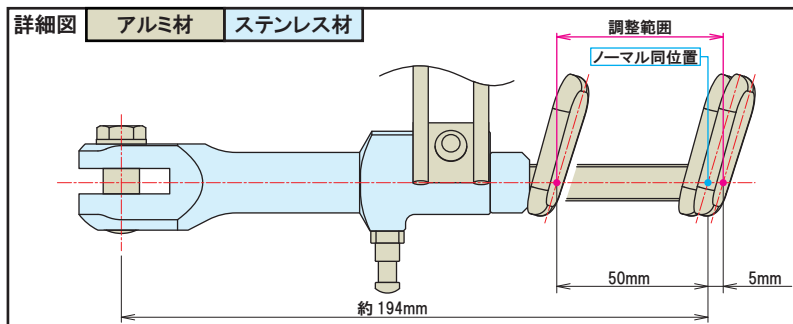

品名	アジャスタブルサイドスタンド
対象車両	PCX (JF81-1000001～) PCX150 (KF30-1000001～)
品番	06-13-0076
JANコード	4514162248744
価格(税抜)	¥15,800
発売日	2018年8月下旬予定

SPECIAL PARTS TAKEGAWA 行

注文書

品名	品番	価格(税抜)	JANコード	注文数
アジャスタブルサイドスタンド	PCX(JF81)-PCX150(KF30) 06-13-0076	¥15,800	4514162248744	

〒584-0069 大阪府富田林市錦織東3丁目5番16号
(株)スペシャルパーツ武川 TEL 0721-25-1357

お客様先様名

FAX 0721-24-5059

様