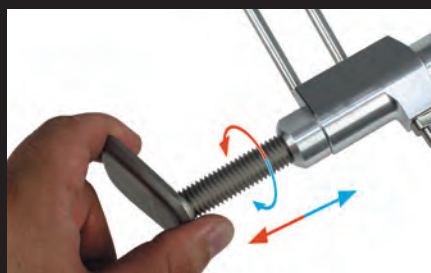

06-13-0076

調整方法