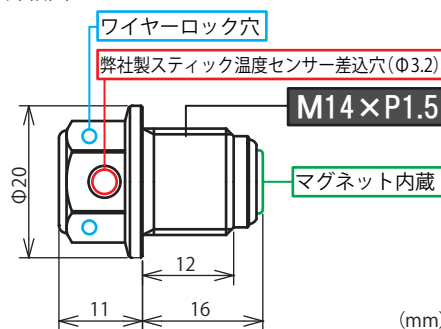

マグネット付きドレンボルト(M14×P1.5)(ブルー)

カラーラインナップ

弊社ロゴ入り

約1.6kgのリアショックも持ち上げる強力な磁力

スティック温度センサー差込穴/ワイヤーロック穴

詳細図

品名	マグネット付きドレンボルト(M14×P1.5)		
対象	ドレンボルトがM14×P1.5の車両 汎用		
参考車両	<p><HONDA> CBR1100XX、CBR250FOUR/SE、CBR250R、CBR250RR、NV400/SP NV400カスタム、NV750Cシャドウ、VRX400ロードスター、X-11、アフリカツイン、ゴールドウイングSE、ジェイド/S、シャドウ400、シャドウ750、シャドウスラッシャー、シャドウスラッシャー750、スーパーホーク3/R、トランザルプ400V、トランザルプ600V、プロス400、プロス650、ホーク2 CB400T、ホーク3 CB400N、ホーネット250等</p> <p><YAMAHA> DC400/DSC400、DS1100、DS250、DS4/DSC4、FJR1300/A、FZ250フェザー、FZ400、FZ400R、FZ750、FZR250、FZR250R、FZR400、FZR400R EXUP、FZR400RR/SP、FZR750、FZR750R、FZS1000/FZ-1、FZX750、MT-01、MT-07、MT-09、SR400、SR500/S、SRX400、SRX600、V-MAX、XJ400Sディパージョン、XJ400Z/ZE、XJR1200/R、XJR1300、XJR400/S、XV1100ピラーゴ、XV250ピラーゴ/S、XV400ピラーゴ等</p>		
品番	シルバー	02-09-0014	JAN:4514162249710 価格¥1,480
JANコード	ブラック	02-09-0015	JAN:4514162249727 価格¥1,480
価格(税抜)	ブルー	02-09-0016	JAN:4514162249734 価格¥1,480
	レッド	02-09-0017	JAN:4514162249741 価格¥1,480
発売日	2018年8月中旬予定		

SPECIAL PARTS TAKEGAWA 行 注文書

品名	品番	価格(税抜)	JANコード	注文数
マグネット付きドレンボルト(M14×P1.5)(シルバー)	02-09-0014	¥1,480	4514162249710	
マグネット付きドレンボルト(M14×P1.5)(ブラック)	02-09-0015	¥1,480	4514162249727	
マグネット付きドレンボルト(M14×P1.5)(ブルー)	02-09-0016	¥1,480	4514162249734	
マグネット付きドレンボルト(M14×P1.5)(レッド)	02-09-0017	¥1,480	4514162249741	